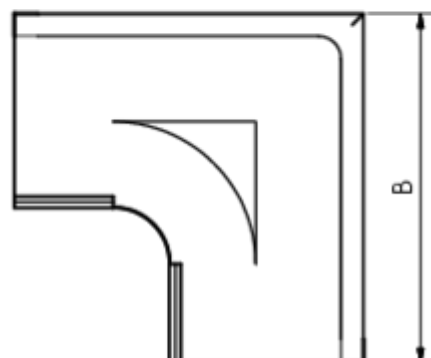

GRÖMO ALUSTAR RINNENWINKEL - AUSSENECK - 90° - HALBRUND

**ALU
STAR**
GRÖMO

Art.-Nr.: 88133
Nenngröße [mm]: 400
Farbe: TX - Hellgrau

Maße [mm]:

A	B	C	D	F
118,0	361	11,0	192	22

Hinweis:

Tiefgezogen

Ausschreibungstext:

GRÖMO ALUSTAR® Rinnenaußenwinkel hr 400
aus farbbeschichtetem Aluminium in TX-Oberfläche (strukturiert) hellgrau, für halbrunde Dachrinne, 400
mm, Außeneck, nach DIN EN 612, liefern und fachgerecht einbauen.