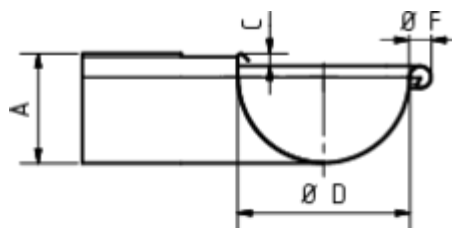

GRÖMO ALUSTAR RINNENWINKEL - AUSSENECK - 90° - HALBRUND

**ALU
STAR**
GRÖMO

Art.-Nr.: 88133
Nenngröße [mm]: 400
Farbe: TX - Hellgrau

Maße [mm]:

A	B	C	D	F
118,0	361	11,0	192	22

Hinweis:

Tiefgezogen

Ausschreibungstext:

GRÖMO ALUSTAR® Rinnenaußenwinkel hr 400
aus farbbeschichtetem Aluminium in TX-Oberfläche (strukturiert) hellgrau, für halbrunde Dachrinne, 400
mm, Außeneck, nach DIN EN 612, liefern und fachgerecht einbauen.