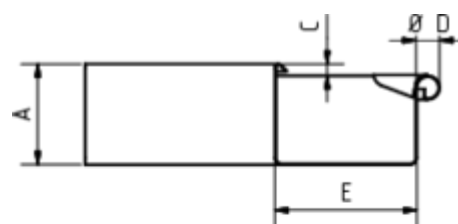

GRÖMO ALUSTAR RINNENWINKEL - AUSSENECK - 90° - KASTENFORM

Art.-Nr.: 88151
Nenngröße [mm]: 250
Farbe: TX - Anthrazit

**ALU
STAR**
GRÖMO

Maße [mm]:

A	B	C	D	E
62	225	7	18	85

Hinweis:

Gelötet

Ausschreibungstext:

GRÖMO ALUSTAR® Rinnenaußenwinkel kf 250
 aus farbbeschichtetem Aluminium in TX-Oberfläche (strukturiert) anthrazit, für kastenförmige Dachrinne,
 250 mm, Außeneck, nach DIN EN 612, liefern und fachgerecht einbauen.