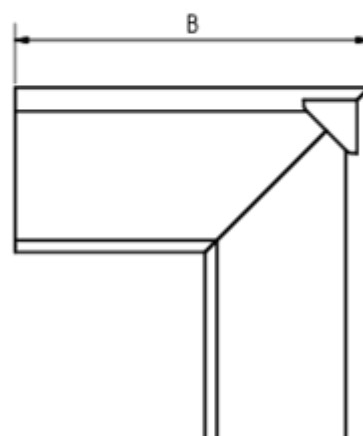

GRÖMO ALUSTAR RINNENWINKEL - AUSSENECK - 90° - KASTENFORM

Art.-Nr.: 88151
Nenngröße [mm]: 250
Farbe: TX - Anthrazit

**ALU
STAR**
GRÖMO

Maße [mm]:

A	B	C	D	E
62	225	7	18	85

Hinweis:

Gelötet

Ausschreibungstext:

GRÖMO ALUSTAR® Rinnenaußenwinkel kf 250
 aus farbbeschichtetem Aluminium in TX-Oberfläche (strukturiert) anthrazit, für kastenförmige Dachrinne,
 250 mm, Außeneck, nach DIN EN 612, liefern und fachgerecht einbauen.