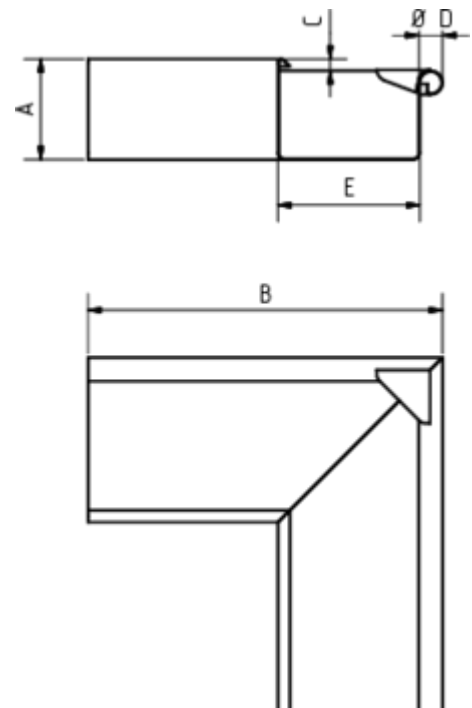

GRÖMO ALUSTAR RINNENWINKEL - AUSSENECK - 90° - KASTENFORM

**ALU
STAR**
GRÖMO

Art.-Nr.: 88152
Nenngröße [mm]: 250
Farbe: TX - Testa di Moro

Maße [mm]:

A	B	C	D	E
62	225	7	18	85

Hinweis:

Gelötet

Ausschreibungstext:

GRÖMO ALUSTAR® Rinnenaußenwinkel kf 250
aus farbbeschichtetem Aluminium in TX-Oberfläche (strukturiert) Testa di Moro, für kastenförmige
Dachrinne, 250 mm, Außeneck, nach DIN EN 612, liefern und fachgerecht einbauen.