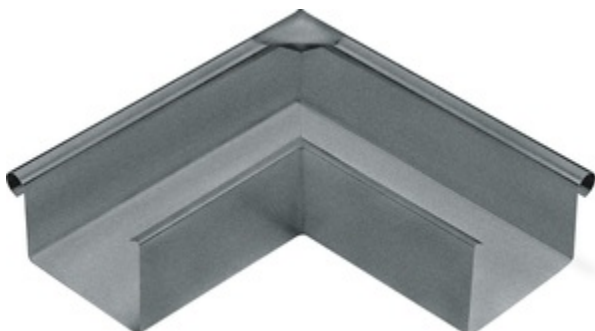

## GRÖMO ALUSTAR RINNENWINKEL - AUSSENECK - 90° - KASTENFORM

**Art.-Nr.:** 88153  
**Nenngröße [mm]:** 250  
**Farbe:** TX - Hellgrau

**ALU  
STAR**  
GRÖMO

### Maße [mm]:

A	B	C	D	E
62	225	7	18	85

### Ausschreibungstext:

GRÖMO ALUSTAR® Rinnenaußenwinkel kf 250  
 aus farbbeschichtetem Aluminium in TX-Oberfläche (strukturiert) hellgrau, für kastenförmige Dachrinne,  
 250 mm, Außeneck, nach DIN EN 612, liefern und fachgerecht einbauen.