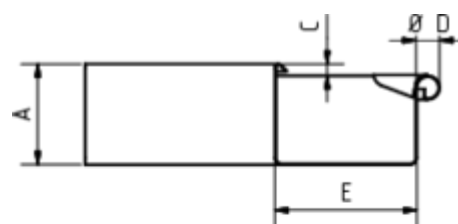

## GRÖMO ALUSTAR RINNENWINKEL - AUSSENECK - 90° - KASTENFORM

**Art.-Nr.:** 88153  
**Nenngröße [mm]:** 250  
**Farbe:** TX - Hellgrau

**ALU  
STAR**  
GRÖMO

### Maße [mm]:

A	B	C	D	E
62	225	7	18	85