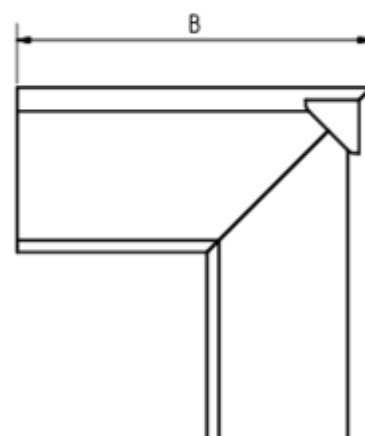

## GRÖMO ALUSTAR RINNENWINKEL - AUSSENECK - 90° - KASTENFORM

**Art.-Nr.:** 88153  
**Nenngröße [mm]:** 250  
**Farbe:** TX - Hellgrau

**ALU  
STAR**  
GRÖMO

### Maße [mm]:

A	B	C	D	E
62	225	7	18	85

### Ausschreibungstext:

GRÖMO ALUSTAR® Rinnenaußenwinkel kf 250  
 aus farbbeschichtetem Aluminium in TX-Oberfläche (strukturiert) hellgrau, für kastenförmige Dachrinne,  
 250 mm, Außeneck, nach DIN EN 612, liefern und fachgerecht einbauen.