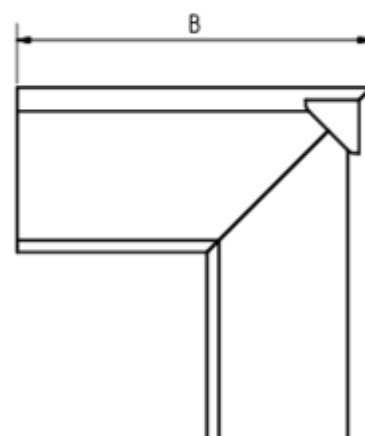

GRÖMO ALUSTAR RINNENWINKEL - AUSSENECK - 90° - KASTENFORM

Art.-Nr.: 88171
Nenngröße [mm]: 333
Farbe: TX - Anthrazit

**ALU
STAR**
GRÖMO

Maße [mm]:

A	B	C	D	E
85	248	7	20	118

Hinweis:

Gelötet

Ausschreibungstext:

GRÖMO ALUSTAR® Rinnenaußenwinkel kf 333
 aus farbbeschichtetem Aluminium in TX-Oberfläche (strukturiert) anthrazit, für kastenförmige Dachrinne,
 333 mm, Außeneck, nach DIN EN 612, liefern und fachgerecht einbauen.