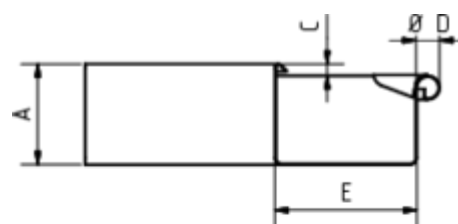

GRÖMO ALUSTAR RINNENWINKEL - AUSSENECK - 90° - KASTENFORM

Art.-Nr.: 88171
Nenngröße [mm]: 333
Farbe: TX - Anthrazit

**ALU
STAR**
GRÖMO

Maße [mm]:

A	B	C	D	E
85	248	7	20	118

Hinweis:

Gelötet

Ausschreibungstext:

GRÖMO ALUSTAR® Rinnenaußenwinkel kf 333
 aus farbbeschichtetem Aluminium in TX-Oberfläche (strukturiert) anthrazit, für kastenförmige Dachrinne,
 333 mm, Außeneck, nach DIN EN 612, liefern und fachgerecht einbauen.