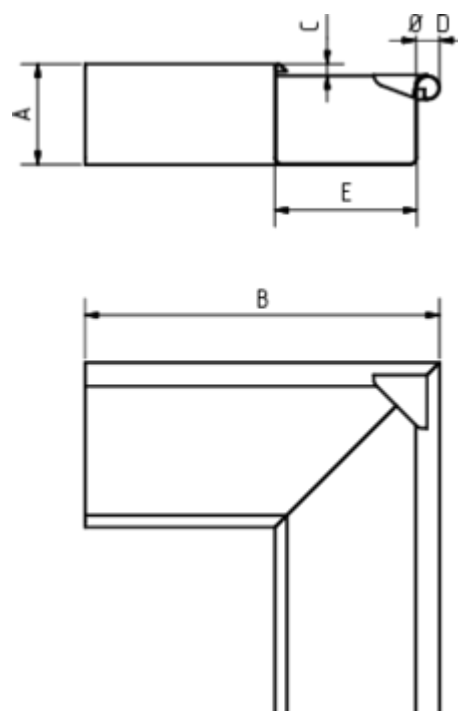

## GRÖMO ALUSTAR RINNENWINKEL - AUSSENECK - 90° - KASTENFORM

**ALU  
STAR**  
GRÖMO

**Art.-Nr.:** 88172  
**Nenngröße [mm]:** 333  
**Farbe:** TX - Testa di Moro

### Maße [mm]:

A	B	C	D	E
85	248	7	20	118

### Ausschreibungstext:

GRÖMO ALUSTAR® Rinnenaußenwinkel kf 333  
aus farbbeschichtetem Aluminium in TX-Oberfläche (strukturiert) Testa di Moro, für kastenförmige  
Dachrinne, 333 mm, Außeneck, nach DIN EN 612, liefern und fachgerecht einbauen.