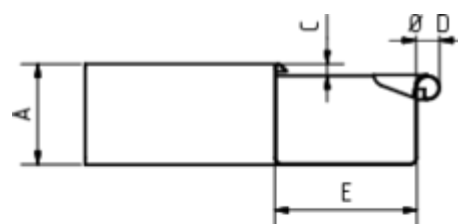

## GRÖMO ALUSTAR RINNENWINKEL - AUSSENECK - 90° - KASTENFORM

**Art.-Nr.:** 88173  
**Nenngröße [mm]:** 333  
**Farbe:** TX - Hellgrau

**ALU  
STAR**  
GRÖMO

### Maße [mm]:

A	B	C	D	E
85	248	7	20	118

### Ausschreibungstext:

GRÖMO ALUSTAR® Rinnenaußenwinkel kf 333  
 aus farbbeschichtetem Aluminium in TX-Oberfläche (strukturiert) hellgrau, für kastenförmige Dachrinne,  
 333 mm, Außeneck, nach DIN EN 612, liefern und fachgerecht einbauen.