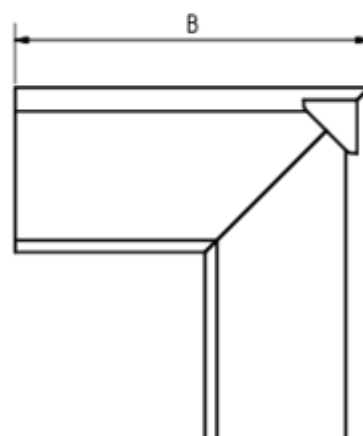

## GRÖMO ALUSTAR RINNENWINKEL - AUSSENECK - 90° - KASTENFORM

**Art.-Nr.:** 88173  
**Nenngröße [mm]:** 333  
**Farbe:** TX - Hellgrau

**ALU  
STAR**  
GRÖMO

### Maße [mm]:

A	B	C	D	E
85	248	7	20	118

### Ausschreibungstext:

GRÖMO ALUSTAR® Rinnenaußenwinkel kf 333  
 aus farbbeschichtetem Aluminium in TX-Oberfläche (strukturiert) hellgrau, für kastenförmige Dachrinne,  
 333 mm, Außeneck, nach DIN EN 612, liefern und fachgerecht einbauen.