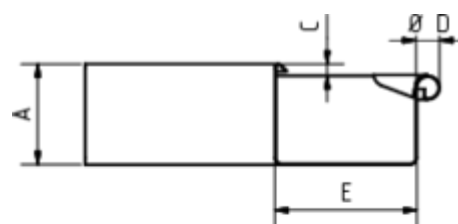

## GRÖMO ALUSTAR RINNENWINKEL - AUSSENECK - 90° - KASTENFORM

**ALU  
STAR**  
GRÖMO

**Art.-Nr.:** 88181  
**Nenngröße [mm]:** 400  
**Farbe:** TX - Anthrazit

### Maße [mm]:

A	B	C	D	E
100	272	8	23	150