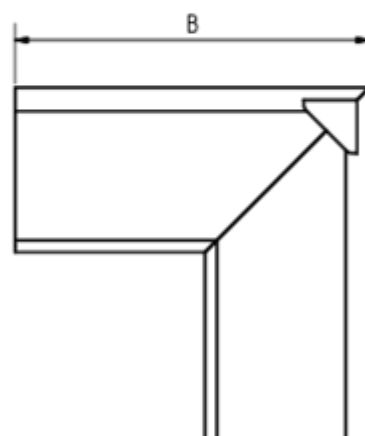

## GRÖMO ALUSTAR RINNENWINKEL - AUSSENECK - 90° - KASTENFORM

**ALU  
STAR**  
GRÖMO

**Art.-Nr.:** 88181  
**Nenngröße [mm]:** 400  
**Farbe:** TX - Anthrazit

### Maße [mm]:

A	B	C	D	E
100	272	8	23	150

### Ausschreibungstext:

GRÖMO ALUSTAR® Rinnenaußenwinkel kf 400  
aus farbbeschichtetem Aluminium in TX-Oberfläche (strukturiert) anthrazit, für kastenförmige Dachrinne,  
400 mm, Außeneck, nach DIN EN 612, liefern und fachgerecht einbauen.