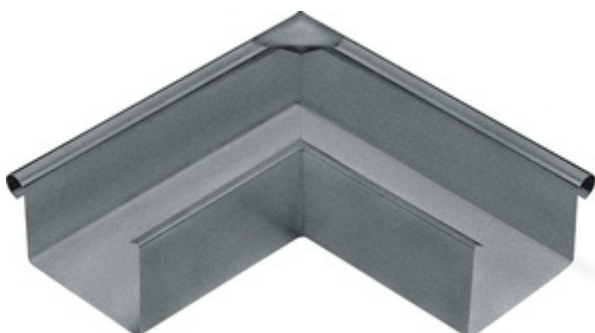

GRÖMO ALUSTAR RINNENWINKEL - AUSSENECK - 90° - KASTENFORM

**ALU
STAR**
GRÖMO

Art.-Nr.: 88183
Nenngröße [mm]: 400
Farbe: TX - Hellgrau

Maße [mm]:

A	B	C	D	E
100	272	8	23	150

Hinweis:

Gelötet

Ausschreibungstext:

GRÖMO ALUSTAR® Rinnenaußenwinkel kf 400
aus farbbeschichtetem Aluminium in TX-Oberfläche (strukturiert) hellgrau, für kastenförmige Dachrinne,
400 mm, Außeneck, nach DIN EN 612, liefern und fachgerecht einbauen.