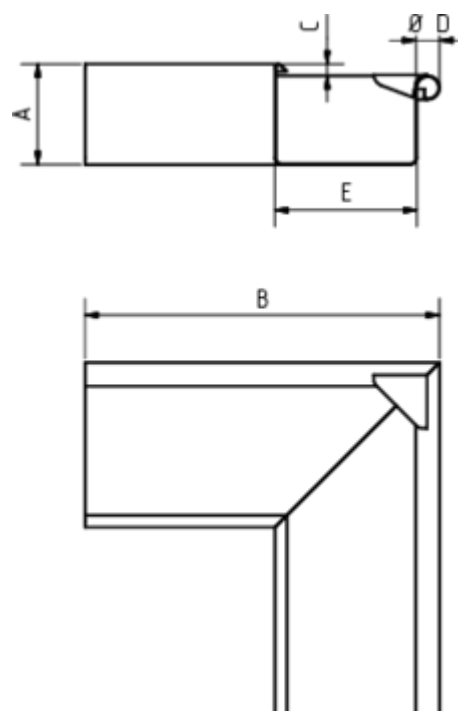

GRÖMO ALUSTAR RINNENWINKEL - AUSSENECK - 90° - KASTENFORM

**ALU
STAR**
GRÖMO

Art.-Nr.: 88183
Nenngröße [mm]: 400
Farbe: TX - Hellgrau

Maße [mm]:

A	B	C	D	E
100	272	8	23	150

Hinweis:

Gelötet

Ausschreibungstext:

GRÖMO ALUSTAR® Rinnenaußenwinkel kf 400
aus farbbeschichtetem Aluminium in TX-Oberfläche (strukturiert) hellgrau, für kastenförmige Dachrinne,
400 mm, Außeneck, nach DIN EN 612, liefern und fachgerecht einbauen.