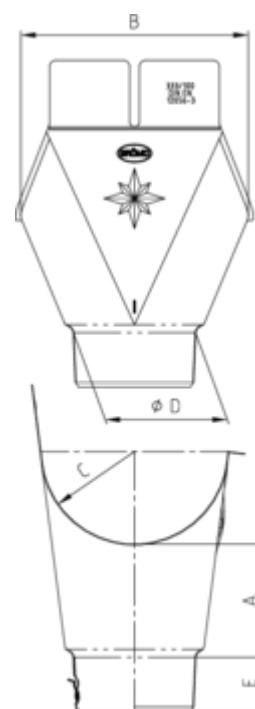

GRÖMO ALUSTAR EINHANGSTUTZEN OVAL - HALBRUNDE RINNE

**ALU
STAR**
GRÖMO

Art.-Nr.: 88272
Nenngröße [mm]: 400/120
Farbe: TX - Testa di Moro
Ablaufleistung[l/s]: 14,5

Maße [mm]:

A	B	C	D	E
104,0	210	96,0	121	51

Hinweis:

Stumpfgeschweißt, mit Klemmfeder zur einfachen Montage

Ausschreibungstext:

GRÖMO ALUSTAR® Einhangstutzen oval 400 / 120 aus farbbeschichtetem Aluminium in TX-Oberfläche (strukturiert) Testa di Moro, ovale Form für halbrunde Dachrinne, 400 mm, nach DIN EN 612 und 12056-3, stumpfgeschweißt mit Klemmfeder, DN 120 mm, liefern und fachgerecht einbauen.