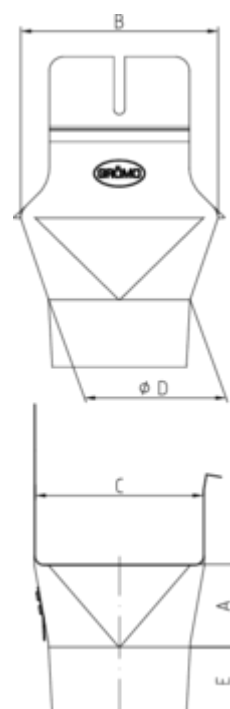

## GRÖMO ALUSTAR EINHANGSTUTZEN - KASTENRINNE - RUNDES ROHR

**ALU  
STAR**  
GRÖMO

**Art.-Nr.:** 88303  
**Nenngröße [mm]:** 250/80  
**Farbe:** TX - Hellgrau  
**Ablaufleistung[l/s]:** 2,4

### Maße [mm]:

A	B	C	D	E
46,0	111	85,0	81	38