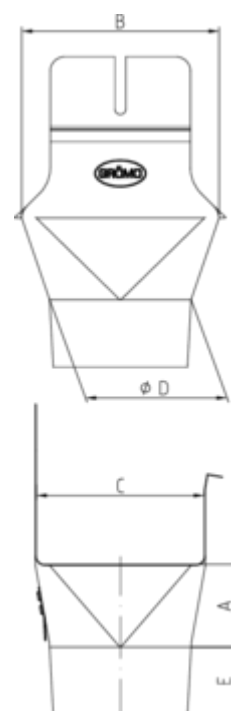

GRÖMO ALUSTAR EINHANGSTUTZEN - KASTENRINNE - RUNDES ROHR

**ALU
STAR**
GRÖMO

Art.-Nr.: 88311
Nenngröße [mm]: 333/100
Farbe: TX - Anthrazit
Ablaufleistung[l/s]: 6

Maße [mm]:

A	B	C	D	E
62,0	140	120,0	101	46

Hinweis:

Rollnahtgeschweißt, mit Einhängeöse

Ausschreibungstext:

GRÖMO ALUSTAR® Einhangstutzen kastenform 333 / 100 aus farbbeschichtetem Aluminium in TX-Oberfläche (strukturiert) anthrazit, für kastenförmige Dachrinne, 333 mm, mit Einhängeöse, nach DIN EN 612 und 12056-3, DN 100 mm, liefern und fachgerecht einbauen.