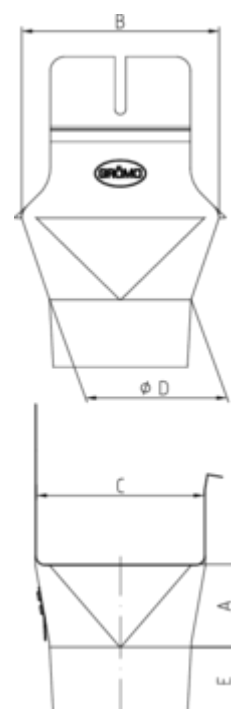

## GRÖMO ALUSTAR EINHANGSTUTZEN - KASTENRINNE - RUNDES ROHR

**ALU  
STAR**  
GRÖMO

**Art.-Nr.:** 88313  
**Nenngröße [mm]:** 333/100  
**Farbe:** TX - Hellgrau  
**Ablaufleistung[l/s]:** 6

### Maße [mm]:

A	B	C	D	E
62,0	140	120,0	101	46