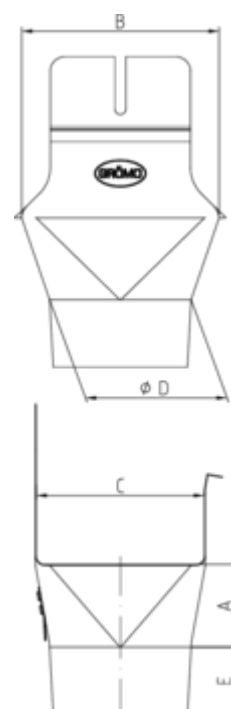

GRÖMO ALUSTAR EINHANGSTUTZEN - KASTENRINNE - RUNDES ROHR

**ALU
STAR**
GRÖMO

Art.-Nr.: 88321
Nenngröße [mm]: 400/120
Farbe: TX - Anthrazit
Ablaufleistung[l/s]: 10,8

Maße [mm]:

| A | B | C | D | E |
|------|-----|-------|-----|----|
| 73,0 | 169 | 150,0 | 121 | 55 |

Hinweis:

Rollnahtgeschweißt, mit Einhängeöse

Ausschreibungstext:

GRÖMO ALUSTAR® Einhangstutzen kastenform 400 / 120 aus farbbeschichtetem Aluminium in TX-Oberfläche (strukturiert) anthrazit, für kastenförmige Dachrinne, 400 mm, mit Einhängeöse, nach DIN EN 612 und 12056-3, DN 120 mm, liefern und fachgerecht einbauen.