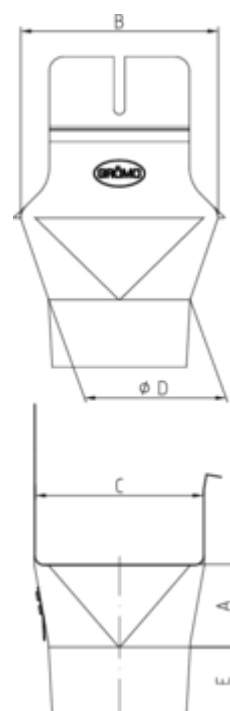

## GRÖMO ALUSTAR EINHANGSTUTZEN - KASTENRINNE - RUNDES ROHR

**ALU  
STAR**  
GRÖMO

**Art.-Nr.:** 88323  
**Nenngröße [mm]:** 400/120  
**Farbe:** TX - Hellgrau  
**Ablaufleistung[l/s]:** 10,8

### Maße [mm]:

A	B	C	D	E
73,0	169	150,0	121	55