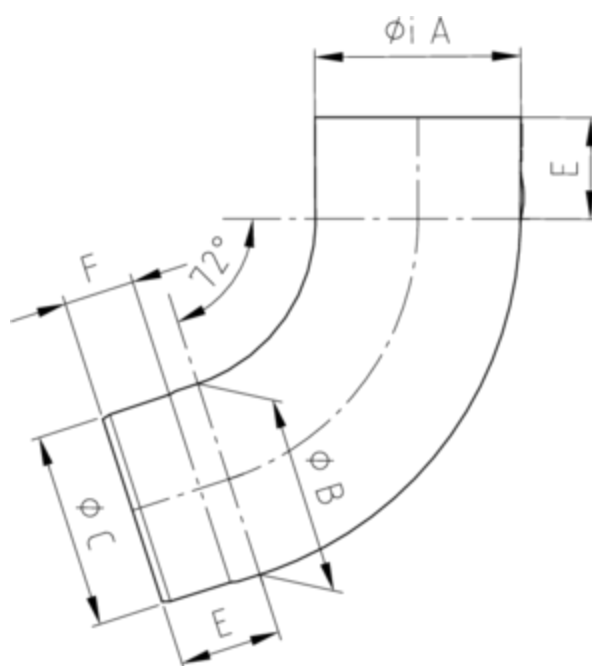

## GRÖMO ALUSTAR ROHRBOGEN 72° MIT EINZUG

**ALU  
STAR**  
GRÖMO

**Art.-Nr.:** 88533  
**Nenngröße [mm]:** 120  
**Farbe:** TX - Hellgrau  
**Ablaufleistung[l/s]:** 17,4

### Maße [mm]:

A	B	C	E	F
120,4	119	116,7	60	42

### Hinweis:

Stumpfgeschweißt