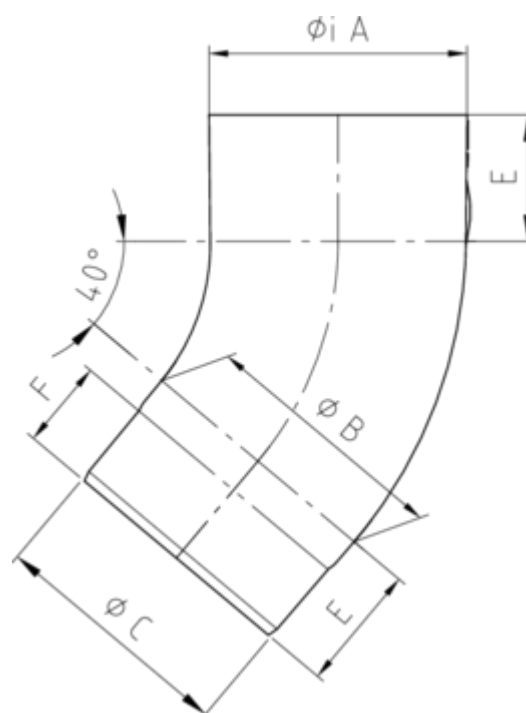

GRÖMO ALUSTAR ROHRBOGEN 40° MIT EINZUG

**ALU
STAR**
GRÖMO

Art.-Nr.: 88623
Nenngröße [mm]: 100
Farbe: TX - Hellgrau
Ablaufleistung[l/s]: 10,7

Maße [mm]:

A	B	C	E	F
100,4	99	96,8	50	35

Hinweis:

Stumpfgeschweißt

Ausschreibungstext:

GRÖMO ALUSTAR® Ablaufrohrbogen 100 / 40
 aus farbbeschichtetem Aluminium in TX-Oberfläche (strukturiert) hellgrau, konisch, mit Einsteckfase
 nach DIN EN 612, DN 100 mm, 40°, liefern und fachgerecht einbauen.