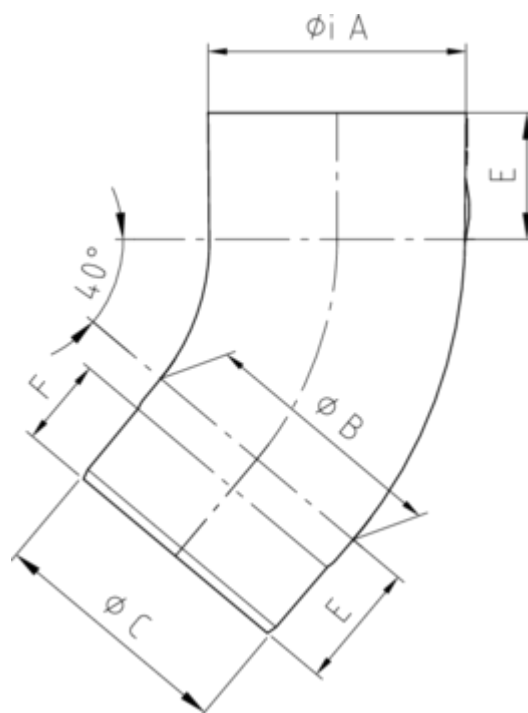

GRÖMO ALUSTAR ROHRBOGEN 40° MIT EINZUG

**ALU
STAR**
GRÖMO

Art.-Nr.: 88631
Nenngröße [mm]: 120
Farbe: TX - Anthrazit
Ablaufleistung[l/s]: 17,4

Maße [mm]:

A	B	C	E	F
120,4	119	116,7	60	42

Hinweis:

Stumpfgeschweißt

Ausschreibungstext:

GRÖMO ALUSTAR® Ablaufrohrbogen 120 / 40
 aus farbbeschichtetem Aluminium in TX-Oberfläche (strukturiert) anthrazit, konisch, mit Einsteckfase
 nach DIN EN 612, DN 120 mm, 40°, liefern und fachgerecht einbauen.