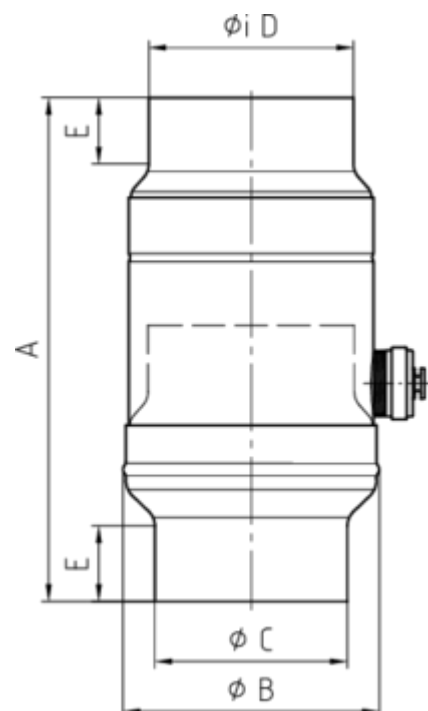

## GRÖMO ALUSTAR WASSERSAMMLER

**ALU  
STAR**  
GRÖMO

**Art.-Nr.:** 88702  
**Nenngröße [mm]:** 80  
**Farbe:** TX - Testa di Moro

### Maße [mm]:

A	B	C	D	E
250,0	109	79,0	81	35

### Hinweis:

Inkl. Schlauchset bestehend aus 1"-Schlauch (bei NG 76-100: Länge 33 cm / bei NG 120: Länge 24 cm) und Fassanschluss

### Ausschreibungstext:

GRÖMO ALUSTAR® Wassersammler m. Schlauch 80 aus farbbeschichtetem Aluminium in TX-Oberfläche (strukturiert) Testa di Moro, incl. Schlauchanschlusset, 1 Zoll, nach DIN EN 612, DN 80 mm, liefern und fachgerecht einbauen.