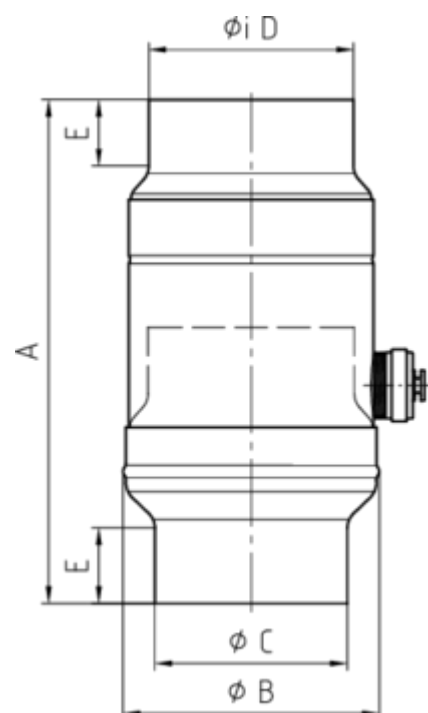

GRÖMO ALUSTAR WASSERSAMMLER

**ALU
STAR**
GRÖMO

Art.-Nr.: 88711
Nenngröße [mm]: 100
Farbe: TX - Anthrazit

Maße [mm]:

A	B	C	D	E
250,0	127	97,0	101	38

Hinweis:

Inkl. Schlauchset bestehend aus 1"-Schlauch (bei NG 76-100: Länge 33 cm / bei NG 120: Länge 24 cm) und Fassanschluss

Ausschreibungstext:

GRÖMO ALUSTAR® Wassersammler m. Schlauch 100 aus farbbeschichtetem Aluminium in TX-Oberfläche (strukturiert) anthrazit, incl. Schlauchanschlusset, 1 Zoll, nach DIN EN 612, DN 100 mm, liefern und fachgerecht einbauen.