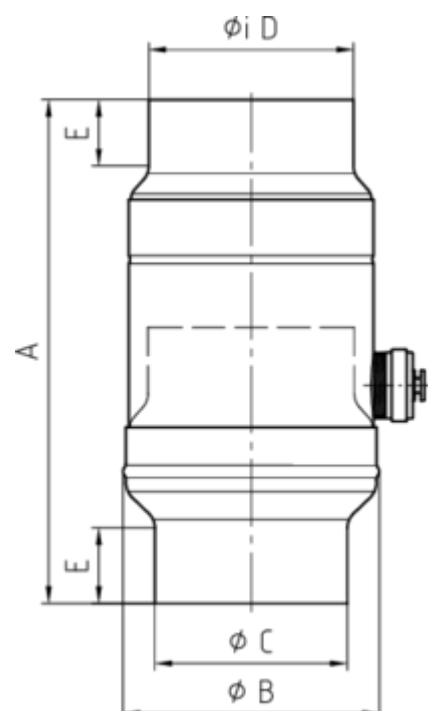

GRÖMO ALUSTAR WASSERSAMMLER

**ALU
STAR**
GRÖMO

Art.-Nr.: 88713
Nenngröße [mm]: 100
Farbe: TX - Hellgrau

Maße [mm]:

A	B	C	D	E
250,0	127	97,0	101	38

Hinweis:

Inkl. Schlauchset bestehend aus 1"-Schlauch (bei NG 76-100: Länge 33 cm / bei NG 120: Länge 24 cm) und Fassanschluss

Ausschreibungstext:

GRÖMO ALUSTAR® Wassersammler m. Schlauch 100 aus farbbeschichtetem Aluminium in TX-Oberfläche (strukturiert) hellgrau, incl. Schlauchanschlusset, 1 Zoll, nach DIN EN 612, DN 100 mm, liefern und fachgerecht einbauen.