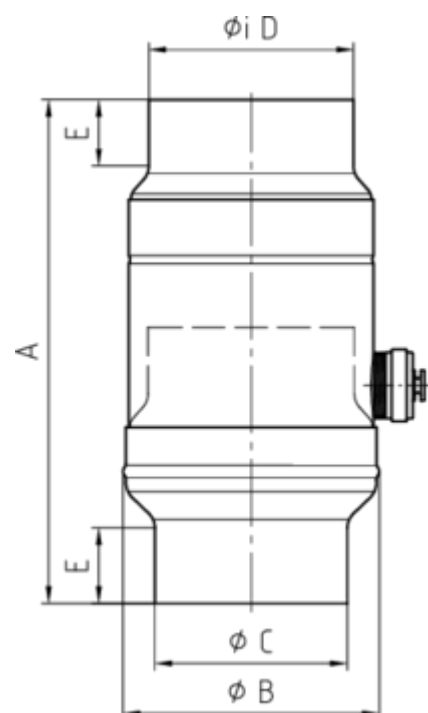

GRÖMO ALUSTAR WASSERSAMMLER

**ALU
STAR**
GRÖMO

Art.-Nr.: 88721
Nenngröße [mm]: 120
Farbe: TX - Anthrazit

Maße [mm]:

A	B	C	D	E
260,0	160	118,0	121	38

Hinweis:

Inkl. Schlauchset bestehend aus 1"-Schlauch (bei NG 76-100: Länge 33 cm / bei NG 120: Länge 24 cm) und Fassanschluss

Ausschreibungstext:

GRÖMO ALUSTAR® Wassersammler m. Schlauch 120 aus farbbeschichtetem Aluminium in TX-Oberfläche (strukturiert) anthrazit, incl. Schlauchanschlusset, 1 Zoll, nach DIN EN 612, DN 120 mm, liefern und fachgerecht einbauen.