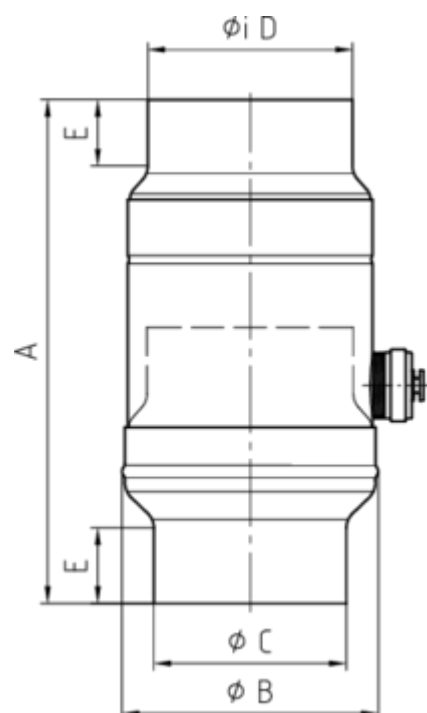

GRÖMO ALUSTAR WASSERSAMMLER

**ALU
STAR**
GRÖMO

Art.-Nr.: 88722
Nenngröße [mm]: 120
Farbe: TX - Testa di Moro

Maße [mm]:

A	B	C	D	E
260,0	160	118,0	121	38

Hinweis:

Inkl. Schlauchset bestehend aus 1"-Schlauch (bei NG 76-100: Länge 33 cm / bei NG 120: Länge 24 cm) und Fassanschluss

Ausschreibungstext:

GRÖMO ALUSTAR® Wassersammler m. Schlauch 120 aus farbbeschichtetem Aluminium in TX-Oberfläche (strukturiert) Testa di Moro, incl. Schlauchanschlusset, 1 Zoll, nach DIN EN 612, DN 120 mm, liefern und fachgerecht einbauen.