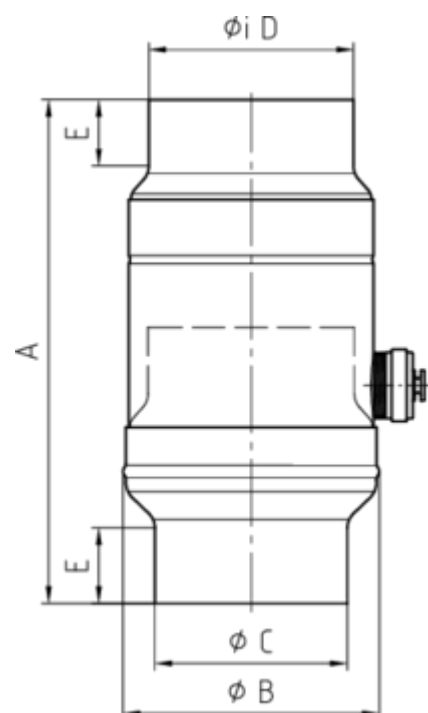

## GRÖMO ALUSTAR WASSERSAMMLER

**ALU  
STAR**  
GRÖMO

**Art.-Nr.:** 88723  
**Nenngröße [mm]:** 120  
**Farbe:** TX - Hellgrau

### Maße [mm]:

A	B	C	D	E
260,0	160	118,0	121	38

### Hinweis:

Inkl. Schlauchset bestehend aus 1"-Schlauch (bei NG 76-100: Länge 33 cm / bei NG 120: Länge 24 cm) und Fassanschluss

### Ausschreibungstext:

GRÖMO ALUSTAR® Wassersammler m. Schlauch 120 aus farbbeschichtetem Aluminium in TX-Oberfläche (strukturiert) hellgrau, incl. Schlauchanschlusset, 1 Zoll, nach DIN EN 612, DN 120 mm, liefern und fachgerecht einbauen.