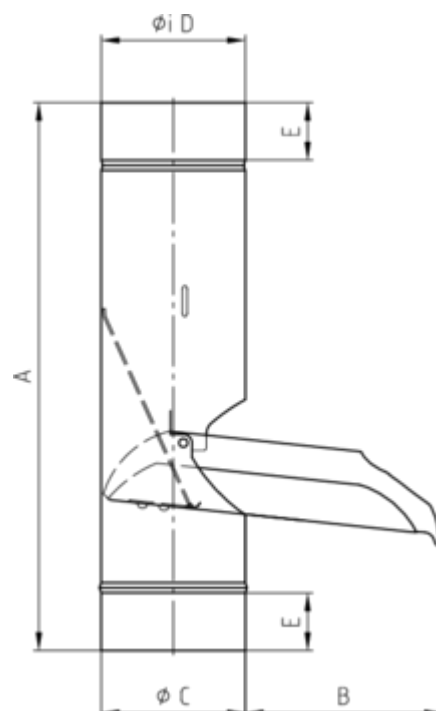

GRÖMO ALUSTAR REGENWASSERKLAPPE MIT EDELSTAHLSIEB

**ALU
STAR**
GRÖMO

Art.-Nr.: 88731
Nenngröße [mm]: 80
Farbe: TX - Anthrazit
Ablaufleistung[l/s]: 5,9

Maße [mm]:

A	B	C	D	E
314	108	78,5	80	50

Hinweis:

Sieb regelmäßig reinigen und im Winter aufgrund von Vereisungsgefahr entnehmen!

Ausschreibungstext:

GRÖMO ALUSTAR® Regenwasserklappe m. Sieb 80 aus farbbeschichtetem Aluminium in TX-Oberfläche (strukturiert) anthrazit, konisch, mit Schnappverschluss und Edelstahlsieb, nach DIN EN 612, DN 80 mm, liefern und fachgerecht einbauen.