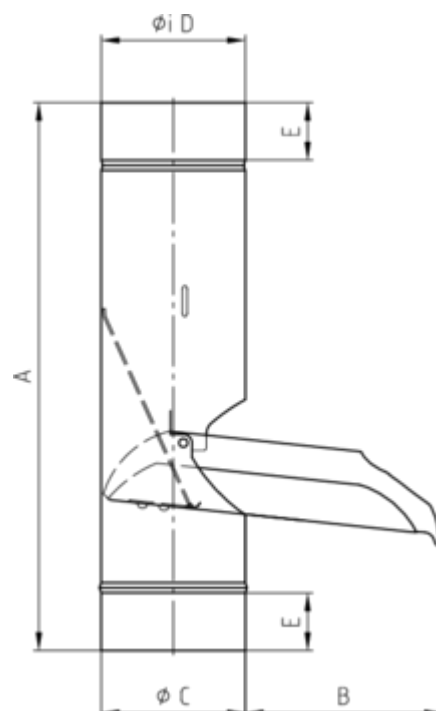

GRÖMO ALUSTAR REGENWASSERKLAPPE MIT EDELSTAHLSIEB

**ALU
STAR**
GRÖMO

Art.-Nr.: 88741
Nenngröße [mm]: 100
Farbe: TX - Anthrazit
Ablaufleistung[l/s]: 10,7

Maße [mm]:

A	B	C	D	E
380	134	98,5	100	50

Hinweis:

Sieb regelmäßig reinigen und im Winter aufgrund von Vereisungsgefahr entnehmen!

Ausschreibungstext:

GRÖMO ALUSTAR® Regenwasserklappe m. Sieb 100 aus farbbeschichtetem Aluminium in TX-Oberfläche (strukturiert) anthrazit, konisch, mit Schnappverschluss und Edelstahlsieb, nach DIN EN 612, DN 100 mm, liefern und fachgerecht einbauen.