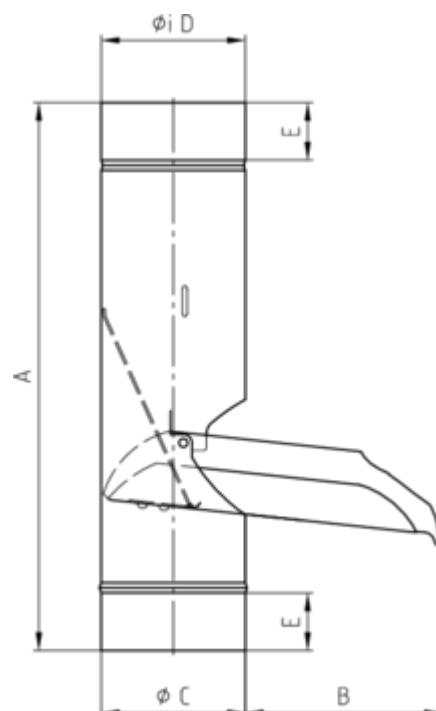

GRÖMO ALUSTAR REGENWASSERKLAPPE MIT EDELSTAHLSIEB

**ALU
STAR**
GRÖMO

Art.-Nr.: 88742
Nenngröße [mm]: 100
Farbe: TX - Testa di Moro
Ablaufleistung[l/s]: 10,7

Maße [mm]:

A	B	C	D	E
380	134	98,5	100	50

Hinweis:

Sieb regelmäßig reinigen und im Winter aufgrund von Vereisungsgefahr entnehmen!

Ausschreibungstext:

GRÖMO ALUSTAR® Regenwasserklappe m. Sieb 100 aus farbbeschichtetem Aluminium in TX-Oberfläche (strukturiert) Testa di Moro, konisch, mit Schnappverschluss und Edelstahlsieb, nach DIN EN 612, DN 100 mm, liefern und fachgerecht einbauen.