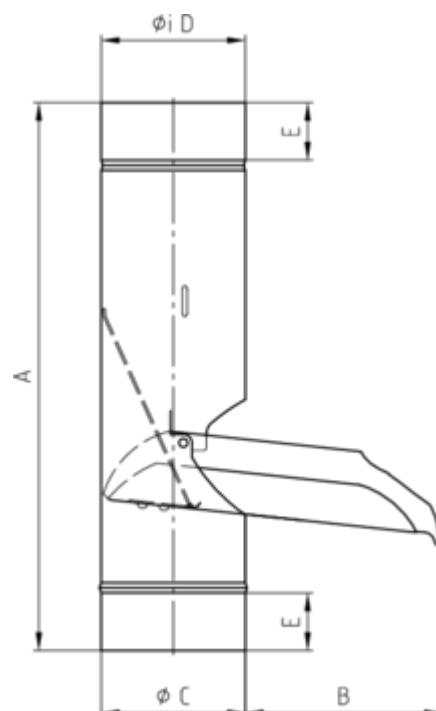

GRÖMO ALUSTAR REGENWASSERKLAPPE MIT EDELSTAHLSIEB

**ALU
STAR**
GRÖMO

Art.-Nr.: 88743
Nenngröße [mm]: 100
Farbe: TX - Hellgrau
Ablaufleistung[l/s]: 10,7

Maße [mm]:

A	B	C	D	E
380	134	98,5	100	50

Hinweis:

Sieb regelmäßig reinigen und im Winter aufgrund von Vereisungsgefahr entnehmen!

Ausschreibungstext:

GRÖMO ALUSTAR® Regenwasserklappe m. Sieb 100
 aus farbbeschichtetem Aluminium in TX-Oberfläche (strukturiert) hellgrau, konisch, mit
 Schnappverschluss und Edelstahlsieb, nach DIN EN 612, DN 100 mm, liefern und fachgerecht einbauen.