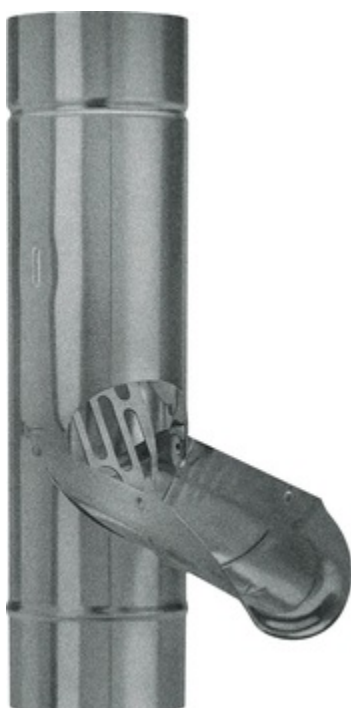

GRÖMO ALUSTAR REGENWASSERKLAPPE MIT EDELSTAHLSIEB

**ALU
STAR**
GRÖMO

Art.-Nr.: 88743
Nenngröße [mm]: 100
Farbe: TX - Hellgrau
Ablaufleistung[l/s]: 10,7

Maße [mm]:

A	B	C	D	E
380	134	98,5	100	50

Hinweis:

Sieb regelmäßig reinigen und im Winter aufgrund von Vereisungsgefahr entnehmen!

Ausschreibungstext:

GRÖMO ALUSTAR® Regenwasserklappe m. Sieb 100
 aus farbbeschichtetem Aluminium in TX-Oberfläche (strukturiert) hellgrau, konisch, mit
 Schnappverschluss und Edelstahlsieb, nach DIN EN 612, DN 100 mm, liefern und fachgerecht einbauen.