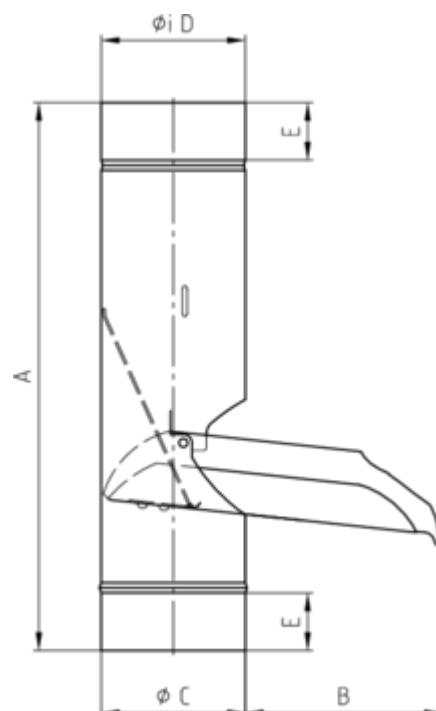

## GRÖMO ALUSTAR REGENWASSERKLAPPE MIT EDELSTAHLSIEB

**ALU  
STAR**  
GRÖMO

**Art.-Nr.:** 88751  
**Nenngröße [mm]:** 120  
**Farbe:** TX - Anthrazit  
**Ablaufleistung[l/s]:** 17,4

### Maße [mm]:

A	B	C	D	E
380,0	160	118,5	120	40

### Ausschreibungstext:

GRÖMO ALUSTAR® Regenwasserklappe m. Sieb 120 aus farbbeschichtetem Aluminium in TX-Oberfläche (strukturiert) anthrazit, konisch, mit Schnappverschluss und Edelstahlsieb, nach DIN EN 612, DN 120 mm, liefern und fachgerecht einbauen.