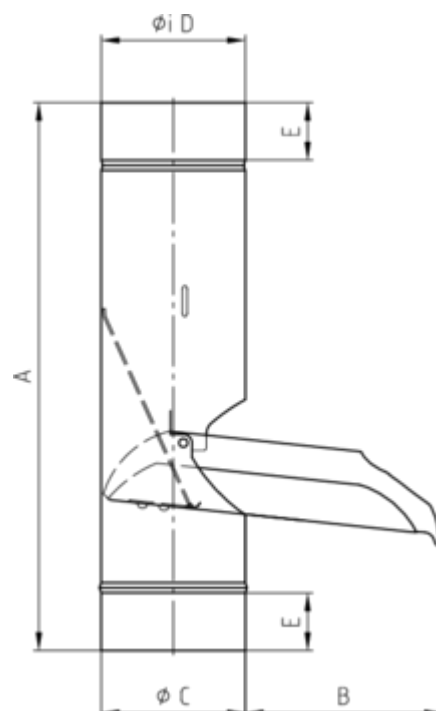

GRÖMO ALUSTAR REGENWASSERKLAPPE MIT EDELSTAHLSIEB

**ALU
STAR**
GRÖMO

Art.-Nr.: 88752
Nenngröße [mm]: 120
Farbe: TX - Testa di Moro
Ablaufleistung[l/s]: 17,4

Maße [mm]:

A	B	C	D	E
380,0	160	118,5	120	40

Hinweis:

Sieb regelmäßig reinigen und im Winter aufgrund von Vereisungsgefahr entnehmen!

Ausschreibungstext:

GRÖMO ALUSTAR® Regenwasserklappe m. Sieb 120 aus farbbeschichtetem Aluminium in TX-Oberfläche (strukturiert) Testa di Moro, konisch, mit Schnappverschluss und Edelstahlsieb, nach DIN EN 612, DN 120 mm, liefern und fachgerecht einbauen.