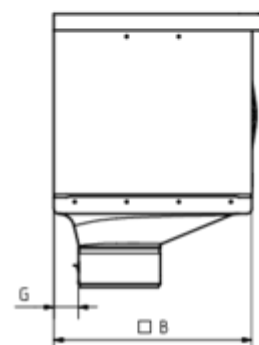

GRÖMO ALUSTAR WASSERFANGKASTEN KUBISCH EXZENTRISCH

Art.-Nr.: 88803
Nenngröße [mm]: 80
Farbe: TX - Hellgrau

**ALU
STAR**
GRÖMO

Maße [mm]:

A	B	D	E	F	G
283,0	240	79	44	40	30

Ausschreibungstext:

GRÖMO ALUSTAR® Wasserfangkasten exzentrisch, 80 aus farbbeschichtetem Aluminium in TX-Oberfläche (strukturiert) hellgrau, Höhe: 283 mm, Breite: 240 mm, Tiefe 240 mm, liefern und fachgerecht montieren