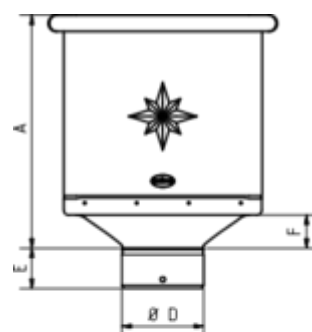

GRÖMO ALUSTAR WASSERFANGKASTEN KUBISCH EXZENTRISCH

Art.-Nr.: 88803
Nenngröße [mm]: 80
Farbe: TX - Hellgrau

**ALU
STAR**
GRÖMO

Maße [mm]:

A	B	D	E	F	G
283,0	240	79	44	40	30

Ausschreibungstext:

GRÖMO ALUSTAR® Wasserfangkasten exzentrisch, 80 aus farbbeschichtetem Aluminium in TX-Oberfläche (strukturiert) hellgrau, Höhe: 283 mm, Breite: 240 mm, Tiefe 240 mm, liefern und fachgerecht montieren