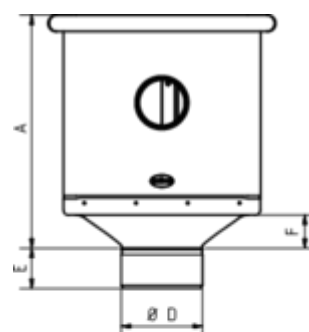

## GRÖMO ALUSTAR WASSERFANGKASTEN KUBISCH EXZENTRISCH MIT ÜBERLAUF

**ALU  
STAR**  
GRÖMO

**Art.-Nr.:** 88852  
**Nenngröße [mm]:** 120  
**Farbe:** TX - Testa di Moro

### Maße [mm]:

A	B	C	D	E	F	G
283	240	107	119	60	40	30

### Ausschreibungstext:

GRÖMO ALUSTAR® Rinnenkasten 120  
aus farbbeschichtetem Aluminium in TX-Oberfläche (strukturiert) Testa di Moro, kurze Form,  
283x240x240 mm, exzentrischer Ablauf, mit Überlauf, nach DIN EN 612, DN 120 mm, liefern und  
fachgerecht einbauen.