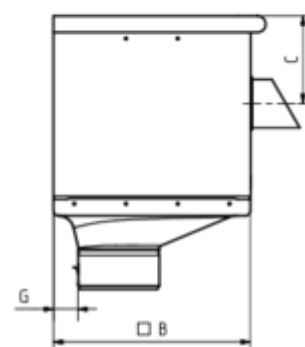

## GRÖMO ALUSTAR WASSERFANGKASTEN KUBISCH EXZENTRISCH MIT ÜBERLAUF

**ALU  
STAR**  
GRÖMO

**Art.-Nr.:** 88852  
**Nenngröße [mm]:** 120  
**Farbe:** TX - Testa di Moro

### Maße [mm]:

A	B	C	D	E	F	G
283	240	107	119	60	40	30

### Ausschreibungstext:

GRÖMO ALUSTAR® Rinnenkasten 120  
aus farbbeschichtetem Aluminium in TX-Oberfläche (strukturiert) Testa di Moro, kurze Form,  
283x240x240 mm, exzentrischer Ablauf, mit Überlauf, nach DIN EN 612, DN 120 mm, liefern und  
fachgerecht einbauen.