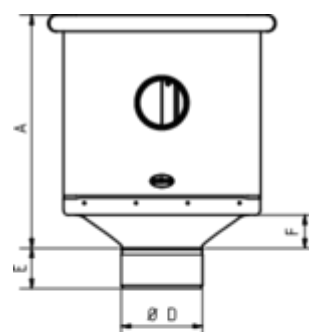

GRÖMO ALUSTAR WASSERFANGKASTEN KUBISCH EXZENTRISCH MIT ÜBERLAUF

**ALU
STAR**
GRÖMO

Art.-Nr.: 88853
Nenngröße [mm]: 120
Farbe: TX - Hellgrau

Maße [mm]:

A	B	C	D	E	F	G
283	240	107	119	60	40	30

Ausschreibungstext:

GRÖMO ALUSTAR® Rinnenkasten 120

aus farbbeschichtetem Aluminium in TX-Oberfläche (strukturiert) hellgrau, kurze Form, 283x240x240 mm, exzentrischer Ablauf, mit Überlauf, nach DIN EN 612, DN 120 mm, liefern und fachgerecht einbauen.