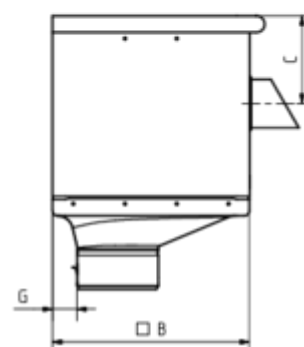

GRÖMO ALUSTAR WASSERFANGKASTEN KUBISCH EXZENTRISCH MIT ÜBERLAUF

**ALU
STAR**
GRÖMO

Art.-Nr.: 88853
Nenngröße [mm]: 120
Farbe: TX - Hellgrau

Maße [mm]:

A	B	C	D	E	F	G
283	240	107	119	60	40	30

Ausschreibungstext:

GRÖMO ALUSTAR® Rinnenkasten 120

aus farbbeschichtetem Aluminium in TX-Oberfläche (strukturiert) hellgrau, kurze Form, 283x240x240 mm, exzentrischer Ablauf, mit Überlauf, nach DIN EN 612, DN 120 mm, liefern und fachgerecht einbauen.