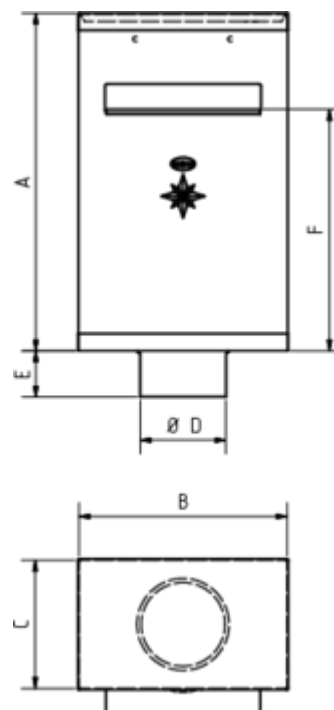

GRÖMO ALUSTAR FLACHDACH- WASSERFANGKASTEN OHNE ZULAUF

**ALU
STAR**
GRÖMO

Art.-Nr.: 88861
Nenngröße [mm]: 100
Farbe: TX - Anthrazit

Maße [mm]:

A	B	C	D	E	F
390,0	242	150,0	99	50	280

Hinweis:

Rückseitig zwei Aufhängebohrungen \varnothing 6 mm. Der Überlauf dient als Notentwässerung bei verstopftem Fallrohr und ist nicht mit dem Notüberlauf für Flachdächer gleichzusetzen

Ausschreibungstext:

GRÖMO ALUSTAR® Flachdach-Wasserfangkasten ohne Zulauf, Ablauf 100 aus farbbeschichtetem Aluminium in TX-Oberfläche (strukturiert) anthrazit, mit Revisionsabdeckung und Überlauföffnung. Höhe: 390 mm, Breite: 242 mm, Tiefe: 150 mm, nach DIN EN 612, liefern und fachgerecht einbauen.