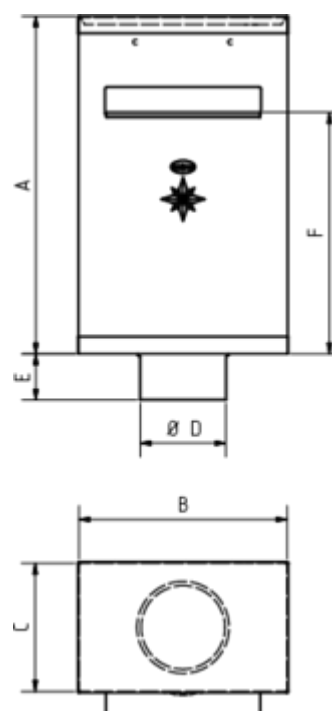

GRÖMO ALUSTAR FLACHDACH- WASSERFANGKASTEN OHNE ZULAUF

**ALU
STAR**
GRÖMO

Art.-Nr.: 88862
Nenngröße [mm]: 100
Farbe: TX - Testa di Moro

Maße [mm]:

A	B	C	D	E	F
390,0	242	150,0	99	50	280

Hinweis:

Rückseitig zwei Aufhängebohrungen \varnothing 6 mm. Der Überlauf dient als Notentwässerung bei verstopftem Fallrohr und ist nicht mit dem Notüberlauf für Flachdächer gleichzusetzen

Ausschreibungstext:

GRÖMO ALUSTAR® Flachdach-Wasserfangkasten ohne Zulauf, Ablauf 100 aus farbbeschichtetem Aluminium in TX-Oberfläche (strukturiert) Testa di Moro, mit Revisionsabdeckung und Überlauföffnung. Höhe: 390 mm, Breite: 242 mm, Tiefe: 150 mm, nach DIN EN 612, liefern und fachgerecht einbauen.