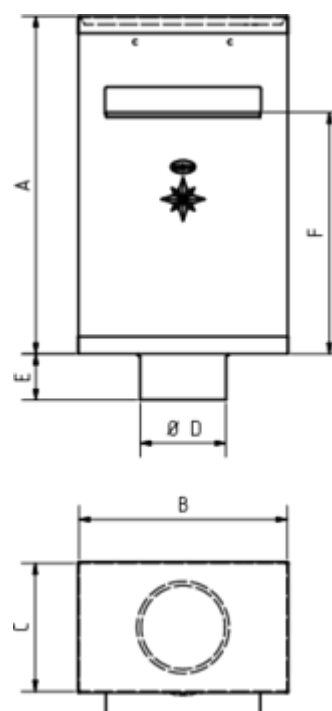

## GRÖMO ALUSTAR FLACHDACH- WASSERFANGKASTEN OHNE ZULAUF

**ALU  
STAR**  
GRÖMO

**Art.-Nr.:** 88863  
**Nenngröße [mm]:** 100  
**Farbe:** TX - Hellgrau

### Maße [mm]:

A	B	C	D	E	F
390,0	242	150,0	99	50	280

### Hinweis:

Rückseitig zwei Aufhängebohrungen  $\varnothing 6$  mm. Der Überlauf dient als Notentwässerung bei verstopftem Fallrohr und ist nicht mit dem Notüberlauf für Flachdächer gleichzusetzen

### Ausschreibungstext:

GRÖMO ALUSTAR® Flachdach-Wasserfangkasten ohne Zulauf, Ablauf 100 aus farbbeschichtetem Aluminium in TX-Oberfläche (strukturiert) hellgrau, mit Revisionsabdeckung und Überlauföffnung. Höhe: 390 mm, Breite: 242 mm, Tiefe: 150 mm, nach DIN EN 612, liefern und fachgerecht einbauen.