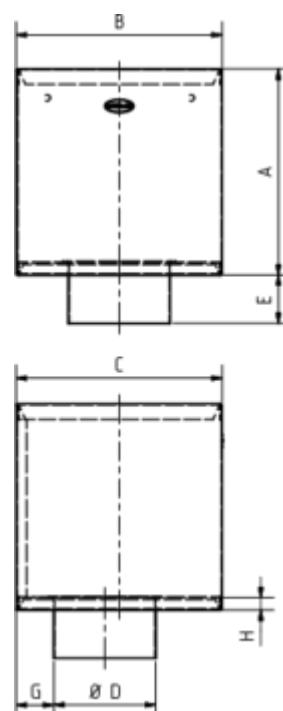

GRÖMO ALUSTAR FLACHDACH- WASSERFANGKASTEN KUBISCH OHNE ZULAUF

Art.-Nr.: 88872
Nenngröße [mm]: 100
Farbe: TX - Testa di Moro

**ALU
STAR**
GRÖMO

Maße [mm]:

A	B	C	D	E	G	H
200	200	200	99	47	37	12

Hinweis:

Rückseitig zwei Aufhängebohrungen $\varnothing 6$ mm

Ausschreibungstext:

GRÖMO ALUSTAR® Flachdach-Wasserfangkasten kubisch ohne Zulauf, Ablauf 100 aus farbbeschichtetem Aluminium in TX-Oberfläche (strukturiert) Testa di Moro, mit exzentrischen Ablauf. Höhe: 200 mm, Breite: 200 mm, Tiefe: 200 mm, nach DIN EN 612, liefern und fachgerecht einbauen.