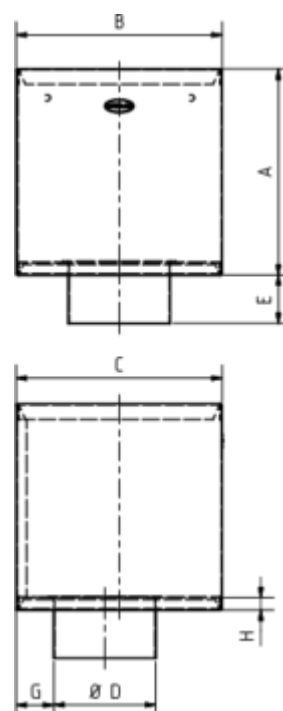

# GRÖMO ALUSTAR FLACHDACH- WASSERFANGKASTEN KUBISCH OHNE ZULAUF

**Art.-Nr.:** 88873  
**Nenngröße [mm]:** 100  
**Farbe:** TX - Hellgrau

**ALU  
STAR**  
GRÖMO

## Maße [mm]:

A	B	C	D	E	G	H
200	200	200	99	47	37	12

## Hinweis:

Rückseitig zwei Aufhängebohrungen Ø 6 mm