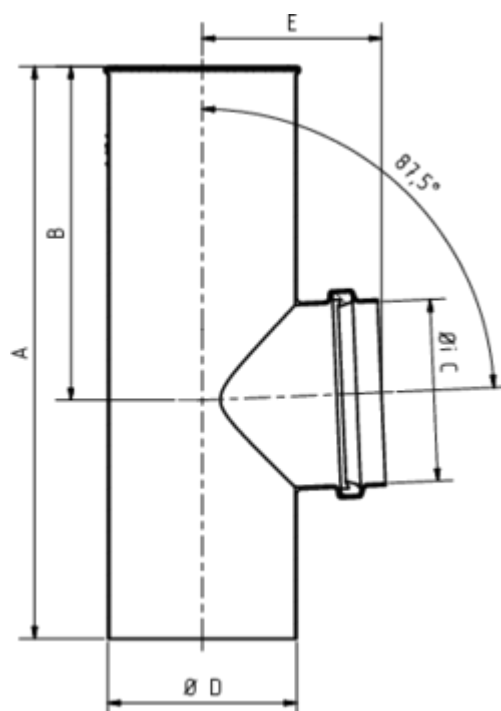

GRÖMO ALUSTAR FLACHDACH-ABZWEIG

**ALU
STAR**
GRÖMO

Art.-Nr.: 89121
Nenngröße [mm]: 75/80
Farbe: TX - Anthrazit

Maße [mm]:

A	B	C	D	E
240	140	75	79	75

Hinweis:

Lieferung inkl. vormontierter Zulaufdichtung

Ausschreibungstext:

GRÖMO ALUSTAR® Flachdach-Abzweig 75 / 80
 aus farbbeschichtetem Aluminium in TX-Oberfläche (strukturiert) anthrazit, nach DIN EN 612, Zulauf DN 75 mm, Fallrohr DN 80 mm, liefern und fachgerecht einbauen.