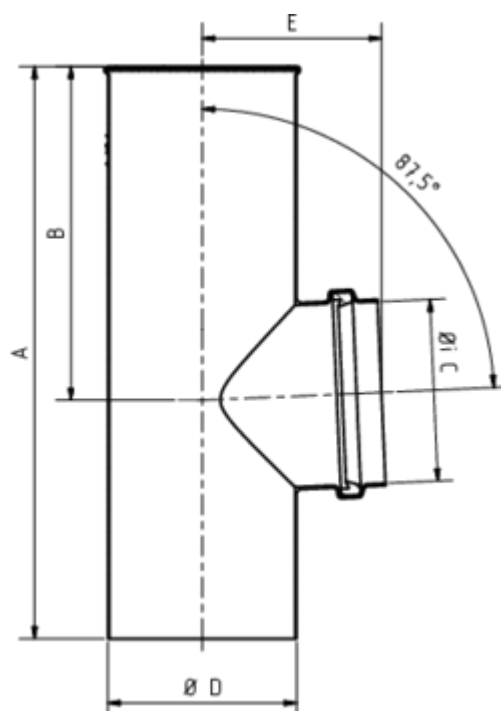

GRÖMO ALUSTAR FLACHDACH-ABZWEIG

**ALU
STAR**
GRÖMO

Art.-Nr.: 89131
Nenngröße [mm]: 75/100
Farbe: TX - Anthrazit

Maße [mm]:

A	B	C	D	E
240	140	75	99	84

Hinweis:

Lieferung inkl. vormontierter Zulaufdichtung

Ausschreibungstext:

GRÖMO ALUSTAR® Flachdach-Abzweig 75 / 100
 aus farbbeschichtetem Aluminium in TX-Oberfläche (strukturiert) anthrazit, nach DIN EN 612, Zulauf DN 75 mm, Fallrohr DN 100 mm, liefern und fachgerecht einbauen.