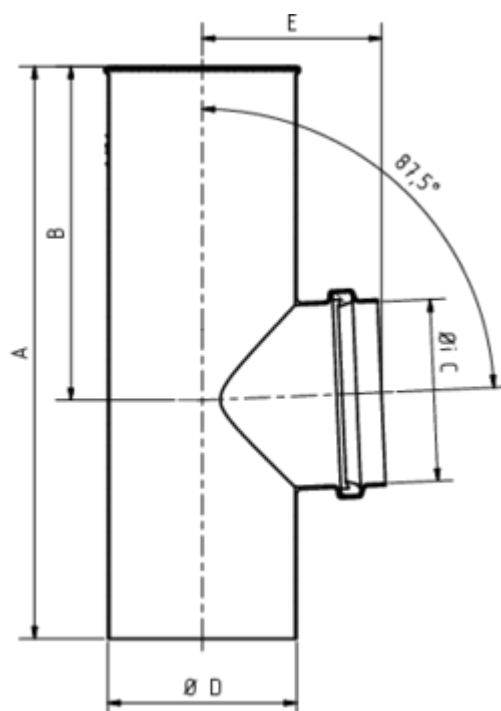

GRÖMO ALUSTAR FLACHDACH-ABZWEIG

**ALU
STAR**
GRÖMO

Art.-Nr.: 89132
Nenngröße [mm]: 75/100
Farbe: TX - Testa di Moro

Maße [mm]:

A	B	C	D	E
240	140	75	99	84

Hinweis:

Lieferung inkl. vormontierter Zulaufdichtung

Ausschreibungstext:

GRÖMO ALUSTAR® Flachdach-Abzweig 75 / 100
 aus farbbeschichtetem Aluminium in TX-Oberfläche (strukturiert) Testa di Moro, nach DIN EN 612,
 Zulauf DN 75 mm, Fallrohr DN 100 mm, liefern und fachgerecht einbauen.