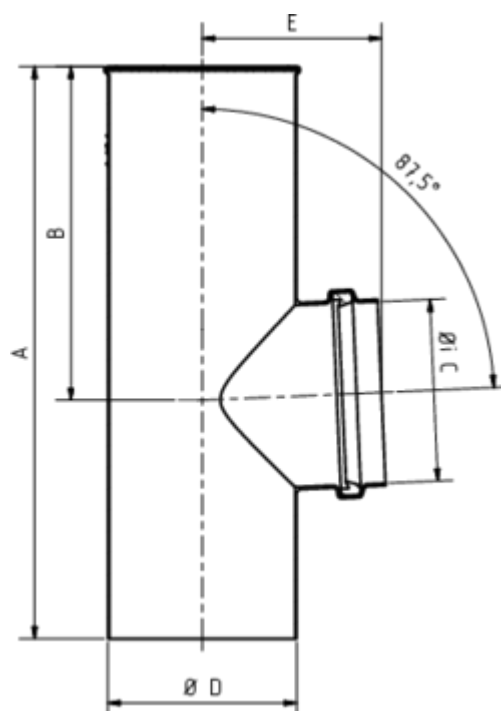

GRÖMO ALUSTAR FLACHDACH-ABZWEIG

**ALU
STAR**
GRÖMO

Art.-Nr.: 89133
Nenngröße [mm]: 75/100
Farbe: TX - Hellgrau

Maße [mm]:

A	B	C	D	E
240	140	75	99	84

Hinweis:

Lieferung inkl. vormontierter Zulaufdichtung

Ausschreibungstext:

GRÖMO ALUSTAR® Flachdach-Abzweig 75 / 100
 aus farbbeschichtetem Aluminium in TX-Oberfläche (strukturiert) hellgrau, nach DIN EN 612, Zulauf DN 75 mm, Fallrohr DN 100 mm, liefern und fachgerecht einbauen.