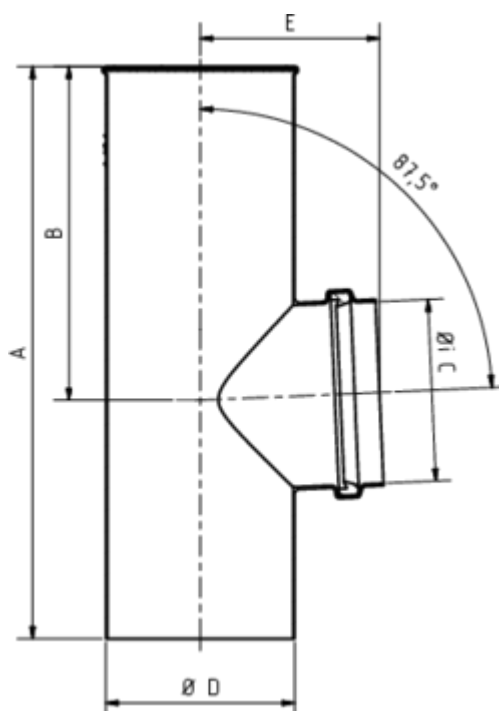

GRÖMO ALUSTAR FLACHDACH-ABZWEIG

**ALU
STAR**
GRÖMO

Art.-Nr.: 89141
Nenngröße [mm]: 110/120
Farbe: TX - Anthrazit

Maße [mm]:

A	B	C	D	E
270	140	110	119	97

Hinweis:

Lieferung inkl. vormontierter Zulaufdichtung

Ausschreibungstext:

GRÖMO ALUSTAR® Flachdach-Abzweig 110 / 120
 aus farbbeschichtetem Aluminium in TX-Oberfläche (strukturiert) anthrazit, nach DIN EN 612, Zulauf DN 110 mm, Fallrohr DN 120 mm, liefern und fachgerecht einbauen.