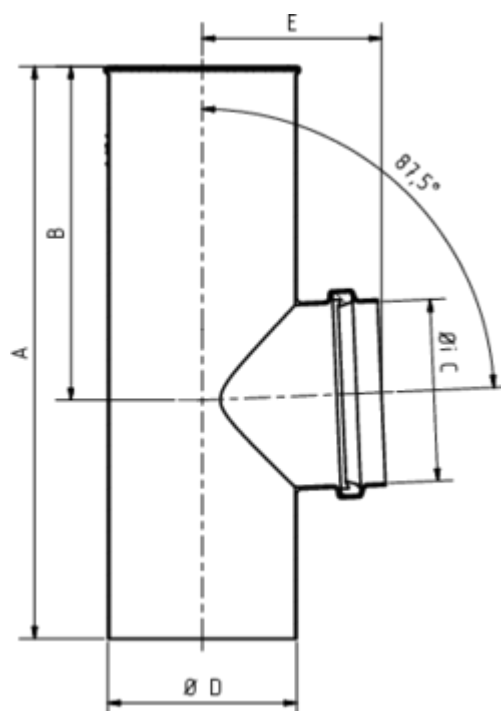

GRÖMO ALUSTAR FLACHDACH-ABZWEIG

**ALU
STAR**
GRÖMO

Art.-Nr.: 89142
Nenngröße [mm]: 110/120
Farbe: TX - Testa di Moro

Maße [mm]:

A	B	C	D	E
270	140	110	119	97

Hinweis:

Lieferung inkl. vormontierter Zulaufdichtung

Ausschreibungstext:

GRÖMO ALUSTAR® Flachdach-Abzweig 110 / 120
 aus farbbeschichtetem Aluminium in TX-Oberfläche (strukturiert) Testa di Moro, nach DIN EN 612,
 Zulauf DN 110 mm, Fallrohr DN 120 mm, liefern und fachgerecht einbauen.