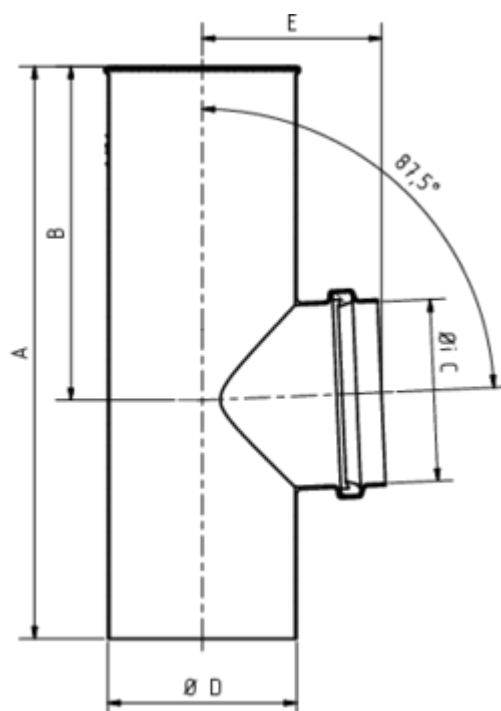

GRÖMO ALUSTAR FLACHDACH-ABZWEIG

**ALU
STAR**
GRÖMO

Art.-Nr.: 89143
Nenngröße [mm]: 110/120
Farbe: TX - Hellgrau

Maße [mm]:

A	B	C	D	E
270	140	110	119	97

Hinweis:

Lieferung inkl. vormontierter Zulaufdichtung

Ausschreibungstext:

GRÖMO ALUSTAR® Flachdach-Abzweig 110 / 120
 aus farbbeschichtetem Aluminium in TX-Oberfläche (strukturiert) hellgrau, nach DIN EN 612, Zulauf DN 110 mm, Fallrohr DN 120 mm, liefern und fachgerecht einbauen.