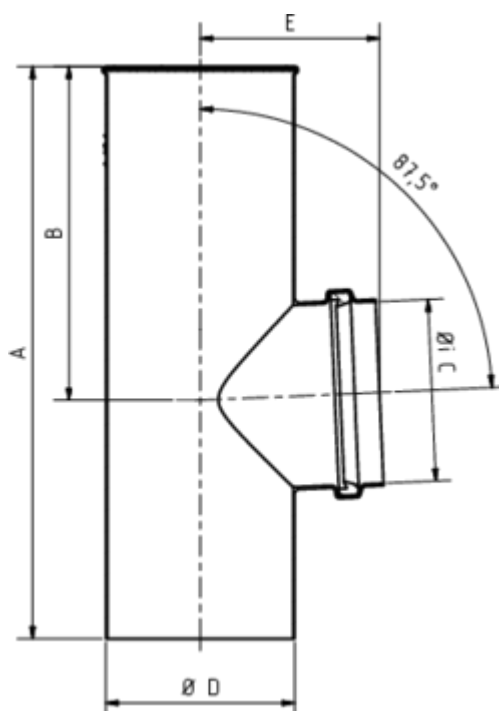

GRÖMO ALUSTAR FLACHDACH-ABZWEIG

**ALU
STAR**
GRÖMO

Art.-Nr.: 89151
Nenngröße [mm]: 110/100
Farbe: TX - Anthrazit

Maße [mm]:

A	B	C	D	E
270	140	111	99	87

Hinweis:

Lieferung inkl. vormontierter Zulaufdichtung

Ausschreibungstext:

GRÖMO ALUSTAR® Flachdach-Abzweig 110 / 100
 aus farbbeschichtetem Aluminium in TX-Oberfläche (strukturiert) anthrazit, nach DIN EN 612, Zulauf DN 110 mm, Fallrohr DN 100 mm, liefern und fachgerecht einbauen.