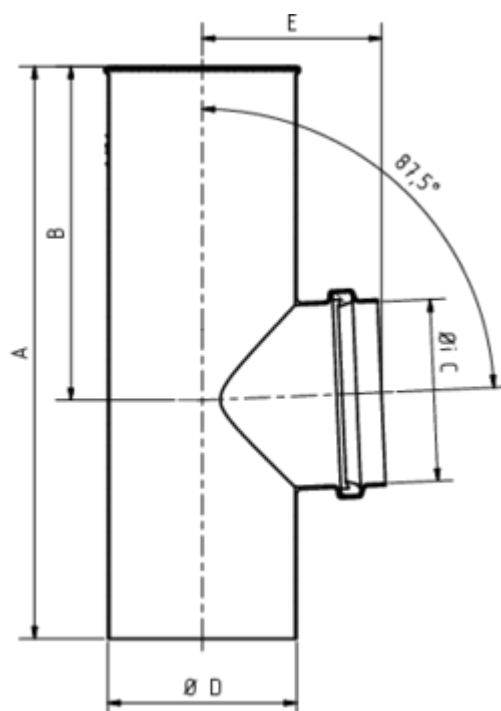

GRÖMO ALUSTAR FLACHDACH-ABZWEIG

**ALU
STAR**
GRÖMO

Art.-Nr.: 89152
Nenngröße [mm]: 110/100
Farbe: TX - Testa di Moro

Maße [mm]:

A	B	C	D	E
270	140	111	99	87

Hinweis:

Lieferung inkl. vormontierter Zulaufdichtung

Ausschreibungstext:

GRÖMO ALUSTAR® Flachdach-Abzweig 110 / 100
 aus farbbeschichtetem Aluminium in TX-Oberfläche (strukturiert) Testa di Moro, nach DIN EN 612,
 Zulauf DN 110 mm, Fallrohr DN 100 mm, liefern und fachgerecht einbauen.