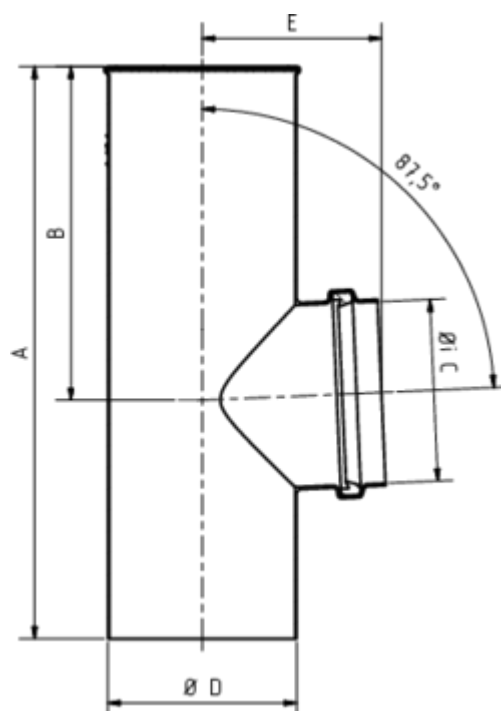

GRÖMO ALUSTAR FLACHDACH-ABZWEIG

**ALU
STAR**
GRÖMO

Art.-Nr.: 89153
Nenngröße [mm]: 110/100
Farbe: TX - Hellgrau

Maße [mm]:

| A | B | C | D | E |
|-----|-----|-----|----|----|
| 270 | 140 | 111 | 99 | 87 |

Hinweis:

Lieferung inkl. vormontierter Zulaufdichtung

Ausschreibungstext:

GRÖMO ALUSTAR® Flachdach-Abzweig 110 / 100
 aus farbbeschichtetem Aluminium in TX-Oberfläche (strukturiert) hellgrau, nach DIN EN 612, Zulauf DN 110 mm, Fallrohr DN 100 mm, liefern und fachgerecht einbauen.