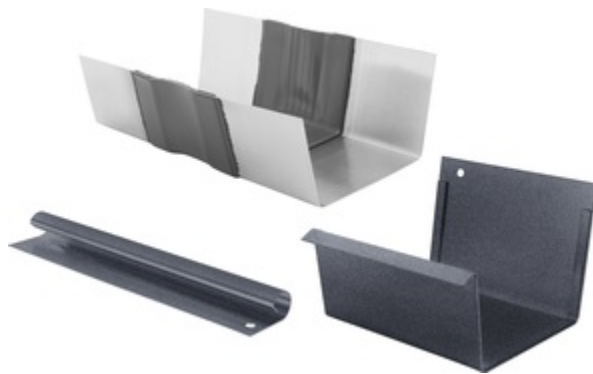

## GRÖMO ALUSTAR RINNEN-DILATATION - MIT BLENDE - KASTENFORM

**ALU  
STAR**  
GRÖMO

**Art.-Nr.:** 89251  
**Nenngröße [mm]:** 333  
**Farbe:** TX - Anthrazit

### Maße [mm]:

A	B	C	D
260,0	65	21,0	118

### Hinweis:

Doppelseitig vulkanisiert

### Ausschreibungstext:

GRÖMO ALUSTAR® Rinnen-Dilatation m. Blende kf 333 aus farbbeschichtetem Aluminium in TX-Oberfläche (strukturiert) anthrazit, für kastenförmige Dachrinne, 333 mm, doppelseitig vulkanisiert, nach DIN EN 612, Länge 260 mm, liefern und fachgerecht einbauen.