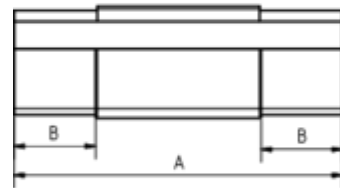

## GRÖMO ALUSTAR RINNEN-DILATATION - MIT BLENDE - KASTENFORM

**ALU  
STAR**  
GRÖMO

**Art.-Nr.:** 89251  
**Nenngröße [mm]:** 333  
**Farbe:** TX - Anthrazit

### Maße [mm]:

A	B	C	D
260,0	65	21,0	118