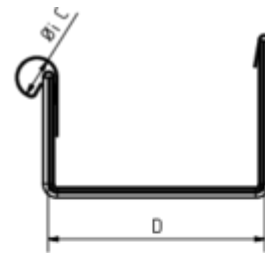

## GRÖMO ALUSTAR RINNEN-DILATATION - MIT BLENDE - KASTENFORM

**ALU  
STAR**  
GRÖMO

**Art.-Nr.:** 89251  
**Nenngröße [mm]:** 333  
**Farbe:** TX - Anthrazit

### Maße [mm]:

A	B	C	D
260,0	65	21,0	118

### Hinweis:

Doppelseitig vulkanisiert