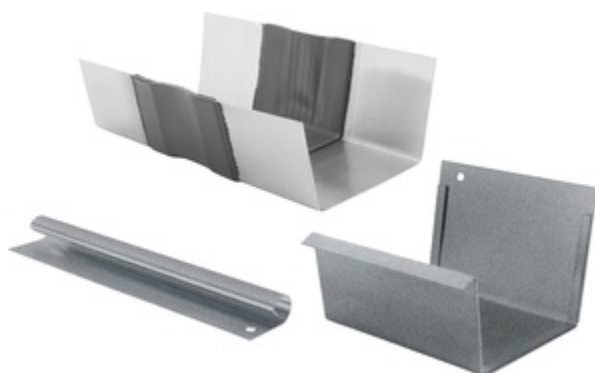

GRÖMO ALUSTAR RINNEN-DILATATION - MIT BLENDE - KASTENFORM

**ALU
STAR**
GRÖMO

Art.-Nr.: 89253
Nenngröße [mm]: 333
Farbe: TX - Hellgrau

Maße [mm]:

A	B	C	D
260,0	65	21,0	118

Hinweis:

Doppelseitig vulkanisiert

Ausschreibungstext:

GRÖMO ALUSTAR® Rinnen-Dilatation m. Blende kf 333 aus farbbeschichtetem Aluminium in TX-Oberfläche (strukturiert) hellgrau, für kastenförmige Dachrinne, 333 mm, doppelseitig vulkanisiert, nach DIN EN 612, Länge 260 mm, liefern und fachgerecht einbauen.