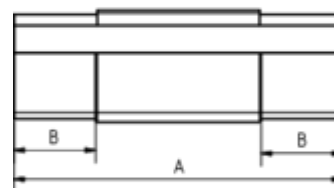

GRÖMO ALUSTAR RINNEN-DILATATION - MIT BLENDE - KASTENFORM

**ALU
STAR**
GRÖMO

Art.-Nr.: 89253
Nenngröße [mm]: 333
Farbe: TX - Hellgrau

Maße [mm]:

A	B	C	D
260,0	65	21,0	118

Hinweis:

Doppelseitig vulkanisiert

Ausschreibungstext:

GRÖMO ALUSTAR® Rinnen-Dilatation m. Blende kf 333 aus farbbeschichtetem Aluminium in TX-Oberfläche (strukturiert) hellgrau, für kastenförmige Dachrinne, 333 mm, doppelseitig vulkanisiert, nach DIN EN 612, Länge 260 mm, liefern und fachgerecht einbauen.