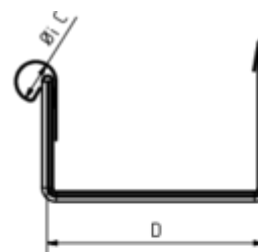

GRÖMO ALUSTAR RINNEN-DILATATION - MIT BLENDE - KASTENFORM

**ALU
STAR**
GRÖMO

Art.-Nr.: 89253
Nenngröße [mm]: 333
Farbe: TX - Hellgrau

Maße [mm]:

A	B	C	D
260,0	65	21,0	118

Hinweis:

Doppelseitig vulkanisiert

Ausschreibungstext:

GRÖMO ALUSTAR® Rinnen-Dilatation m. Blende kf 333 aus farbbeschichtetem Aluminium in TX-Oberfläche (strukturiert) hellgrau, für kastenförmige Dachrinne, 333 mm, doppelseitig vulkanisiert, nach DIN EN 612, Länge 260 mm, liefern und fachgerecht einbauen.